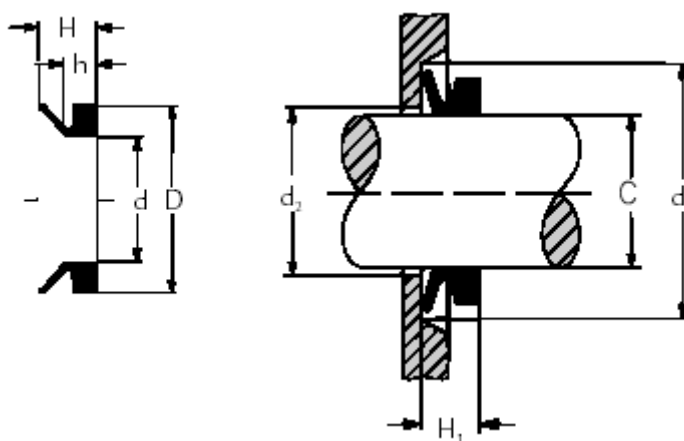

Varenummer: 17950325

Beskrivelse: KLEE V-ring VA 50-325 NBR 60

## Mål

$C = 310-335$

$d = 292$

$D = 322.0$

$d_1 = C+45$

$d_2 = C+10$

$h = 14.3$

$H = 25.0$